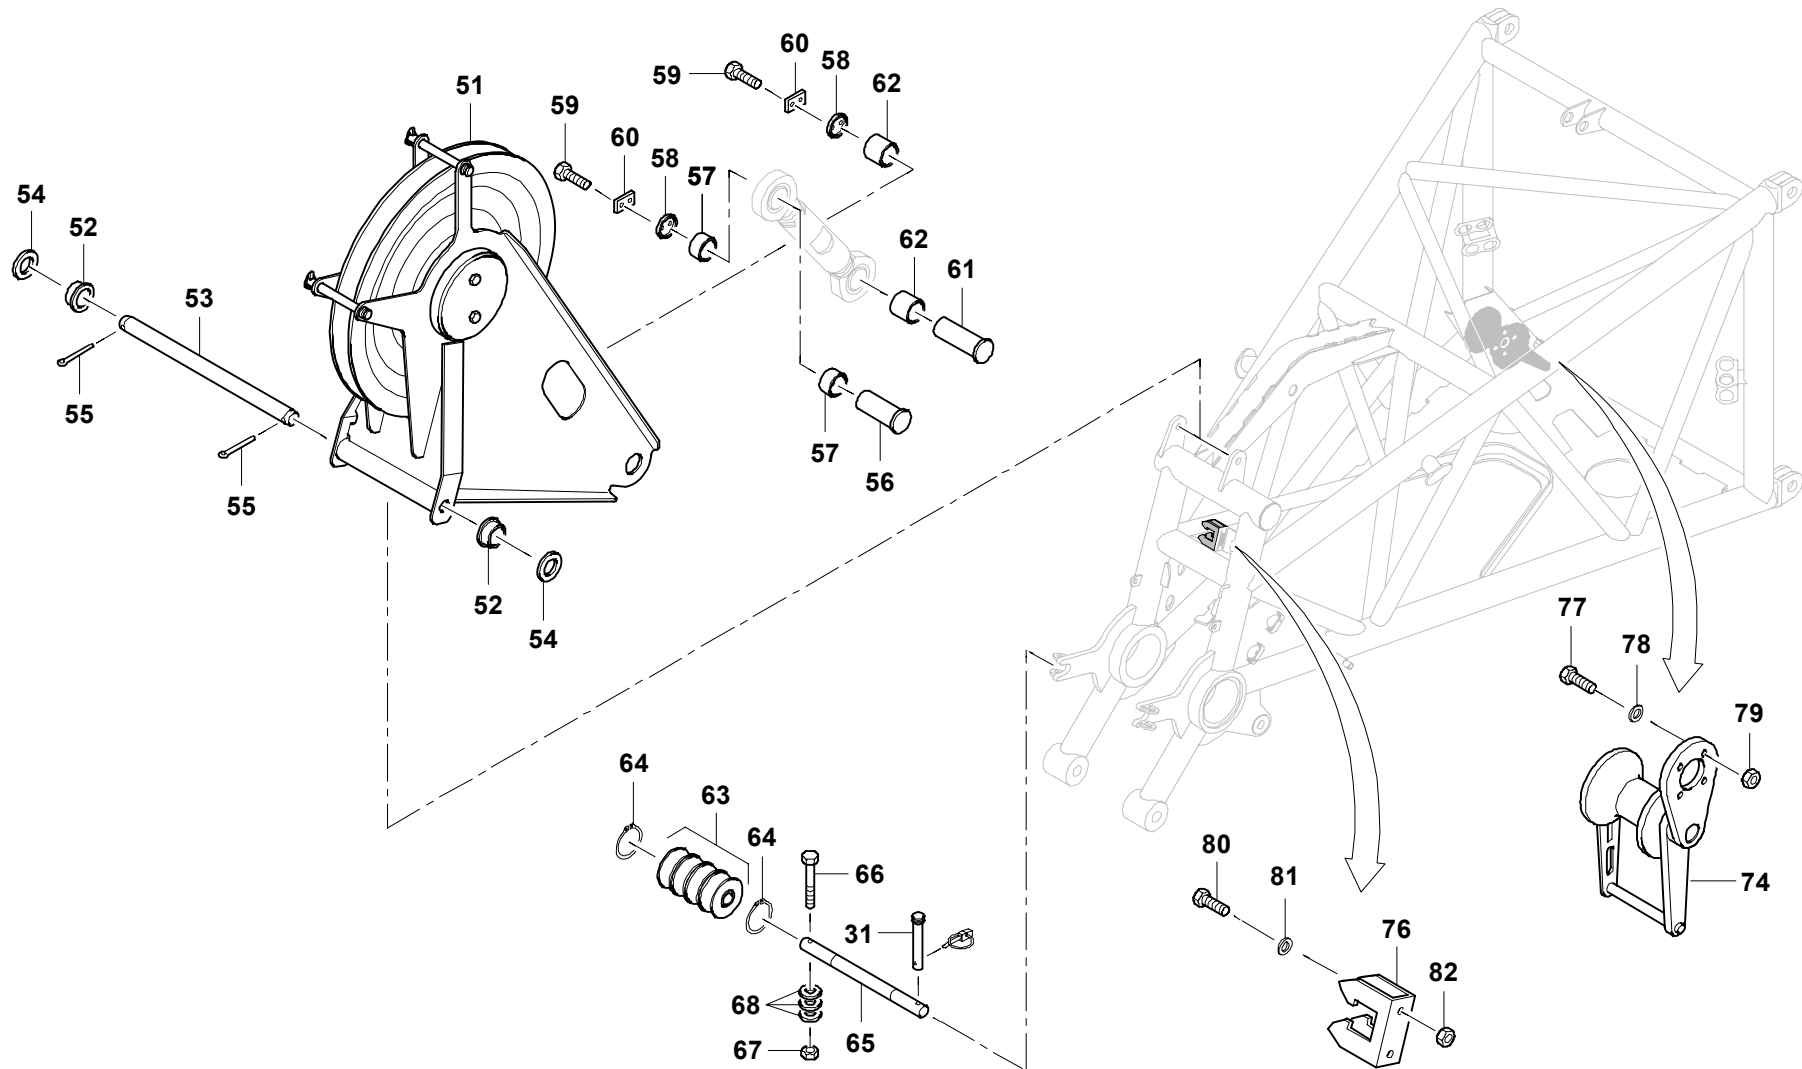

**GROVE**

KOPFSTUECK EINBAUTEILE  
HEAD PIECE, MONTING PARTS

BILDTADEL  
PICTORIAL DISPLAY

**GMK 6400**  
**BE 710**  
**G 173**

07.11

**3198894-ETL A**

1/3

3198894-A-BL01-0711-0000

**GROVE**

KOPFSTUECK EINBAUTEILE  
HEAD PIECE, MONTING PARTS

BILDTADEL  
PICTORIAL DISPLAY

GMK 6400  
BE 710  
G 173

07.11

3198894-ETL A

2/3

**GROVE**

KOPFSTUECK EINBAUTEILE  
HEAD PIECE, MONTING PARTS

BILDTADEL  
PICTORIAL DISPLAY

**GMK 6400**  
**BE 710**  
**G 173**

07.11

**3198894-ETL A**

3/3