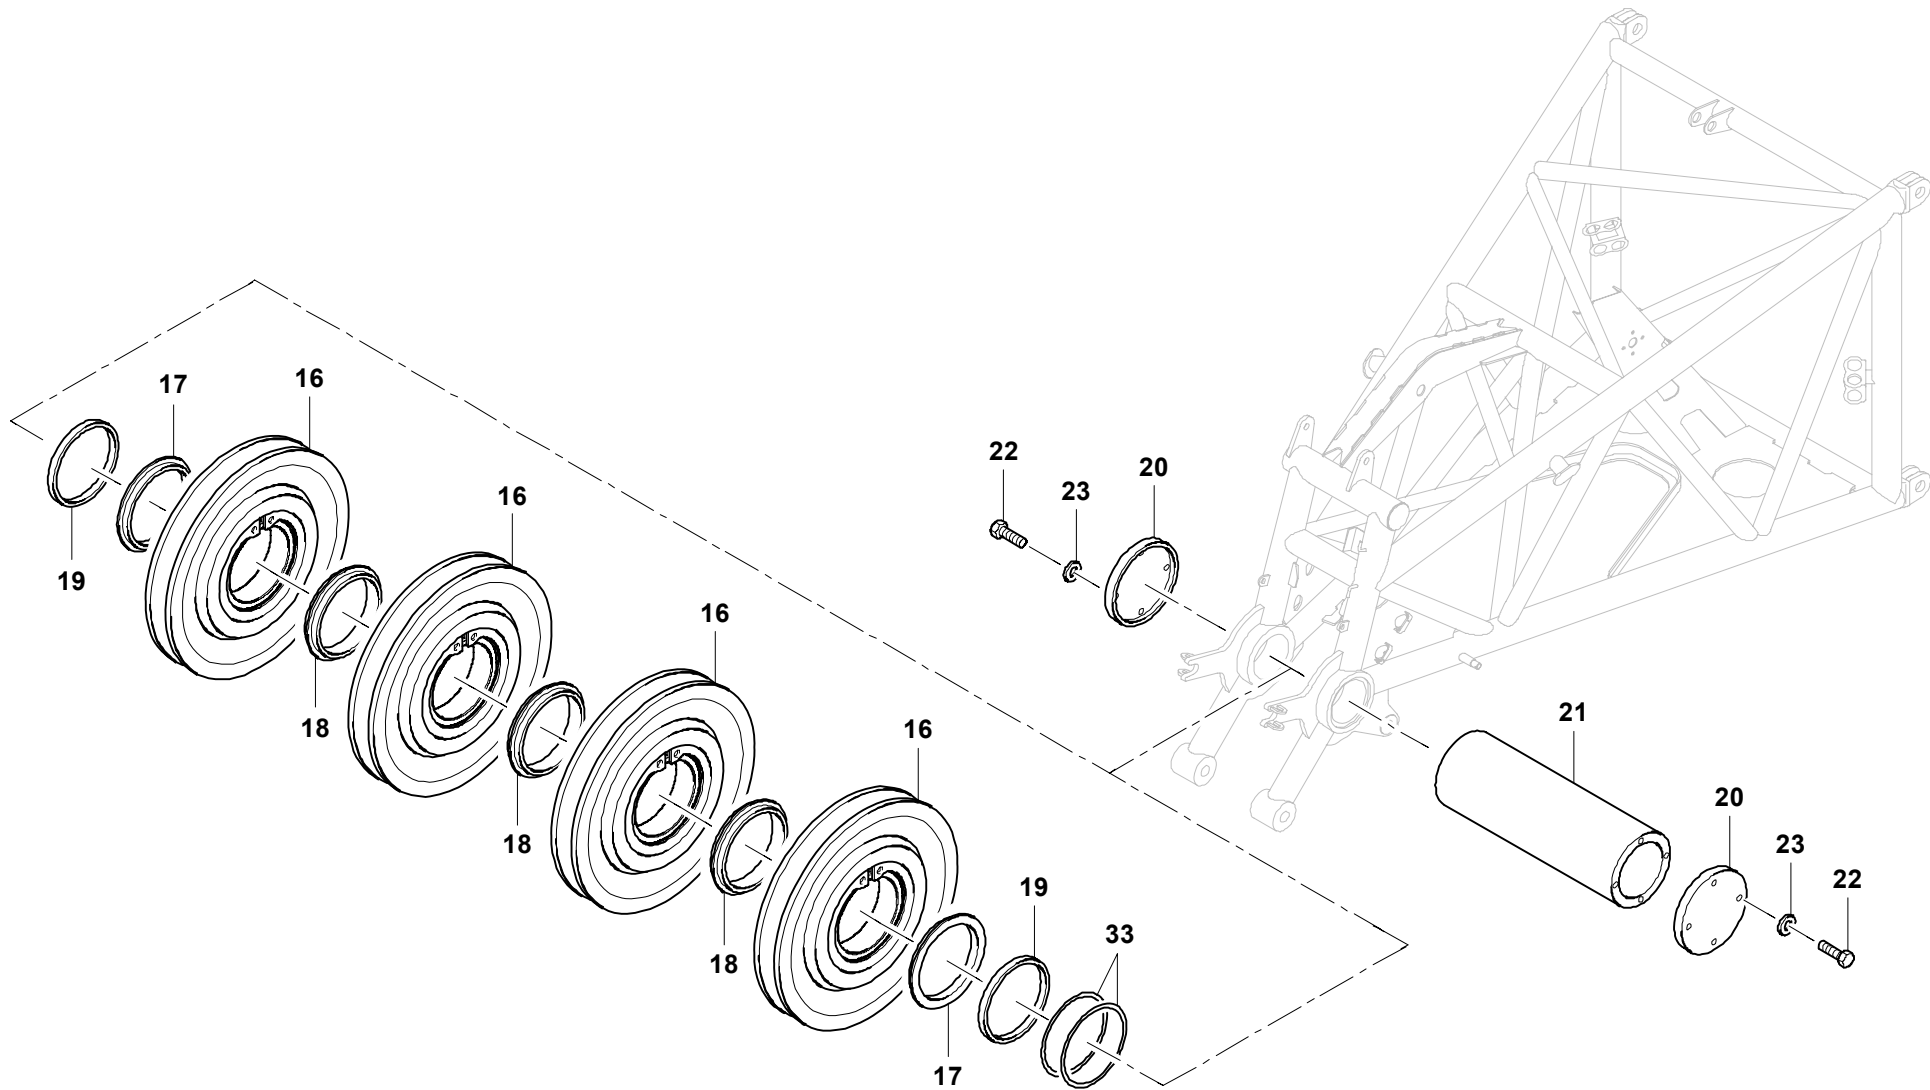

**GROVE**

KOPFSTUECK EINBAUTEILE  
HEAD PIECE, MONTING PARTS

BILDTADEL  
PICTORIAL DISPLAY

**GMK 6400**  
**BE 710**  
**G 173**

07.11

**3198894-ETL A**

1/3

3198894-A-BL01-0711-0000

**GROVE**

KOPFSTUECK EINBAUTEILE  
HEAD PIECE, MONTING PARTS

BILDTADEL  
PICTORIAL DISPLAY

GMK 6400  
BE 710  
G 173

07.11

3198894-ETL A

2/3

**GROVE**

KOPFSTUECK EINBAUTEILE  
HEAD PIECE, MONTING PARTS

BILDTADEL  
PICTORIAL DISPLAY

**GMK 6400**  
**BE 710**  
**G 173**

07.11

**3198894-ETL A**

3/3